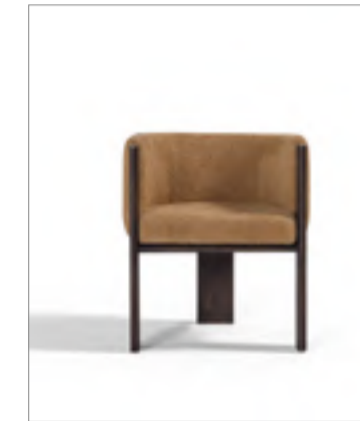

g: 260 d: 103 y: 75 cm / g: 230 d: 103 y: 75 cm / g: 200 d: 103 y: 75 cm