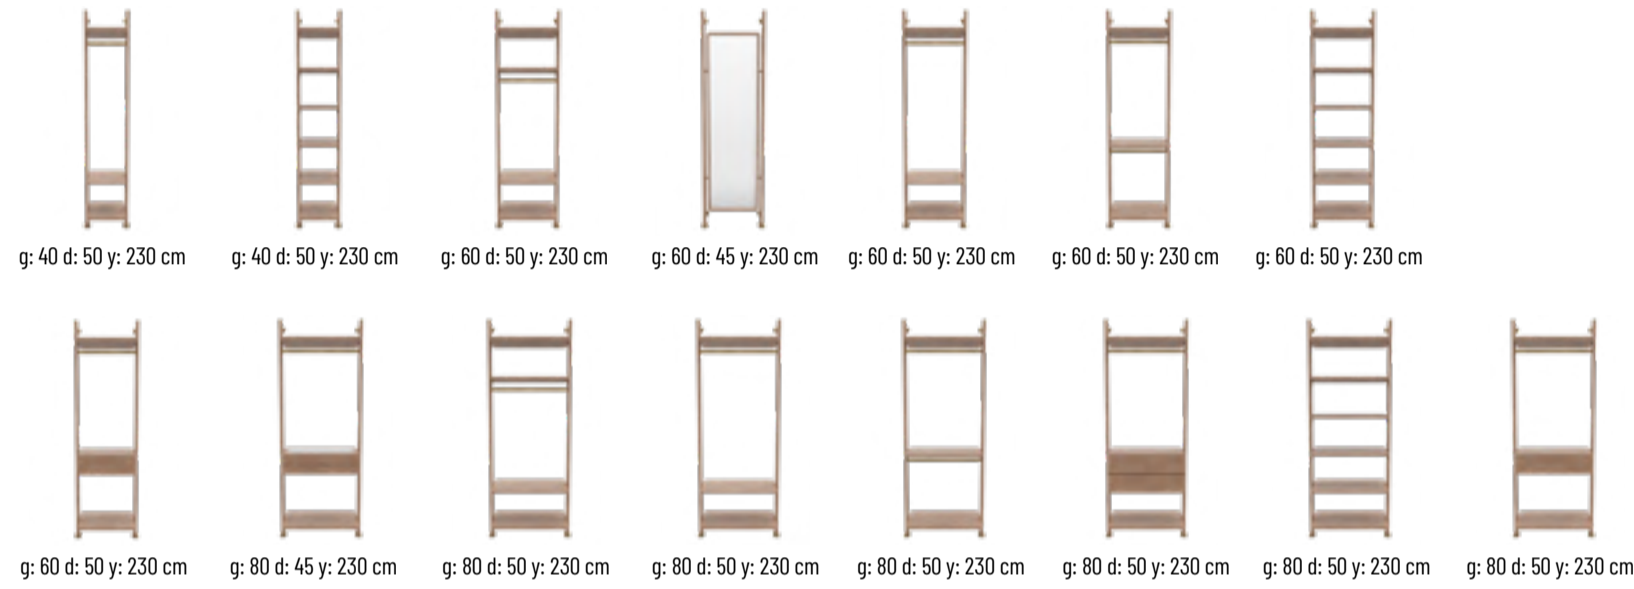

SoHo.
 CREATES A SENSE OF
 HARMONY

g: 191 d: 250 y: 96 cm

g: 69 d: 43 y: 31 cm

g: 69 d: 43 y: 31 cm

g: 170 d: 60 y: 74 cm

g: 40 d: 50 y: 230 cm

g: 40 d: 50 y: 230 cm

g: 60 d: 50 y: 230 cm

g: 60 d: 45 y: 230 cm

g: 60 d: 50 y: 230 cm

g: 60 d: 50 y: 230 cm

g: 60 d: 50 y: 230 cm

g: 60 d: 50 y: 230 cm

g: 80 d: 45 y: 230 cm

g: 80 d: 50 y: 230 cm

g: 80 d: 50 y: 230 cm