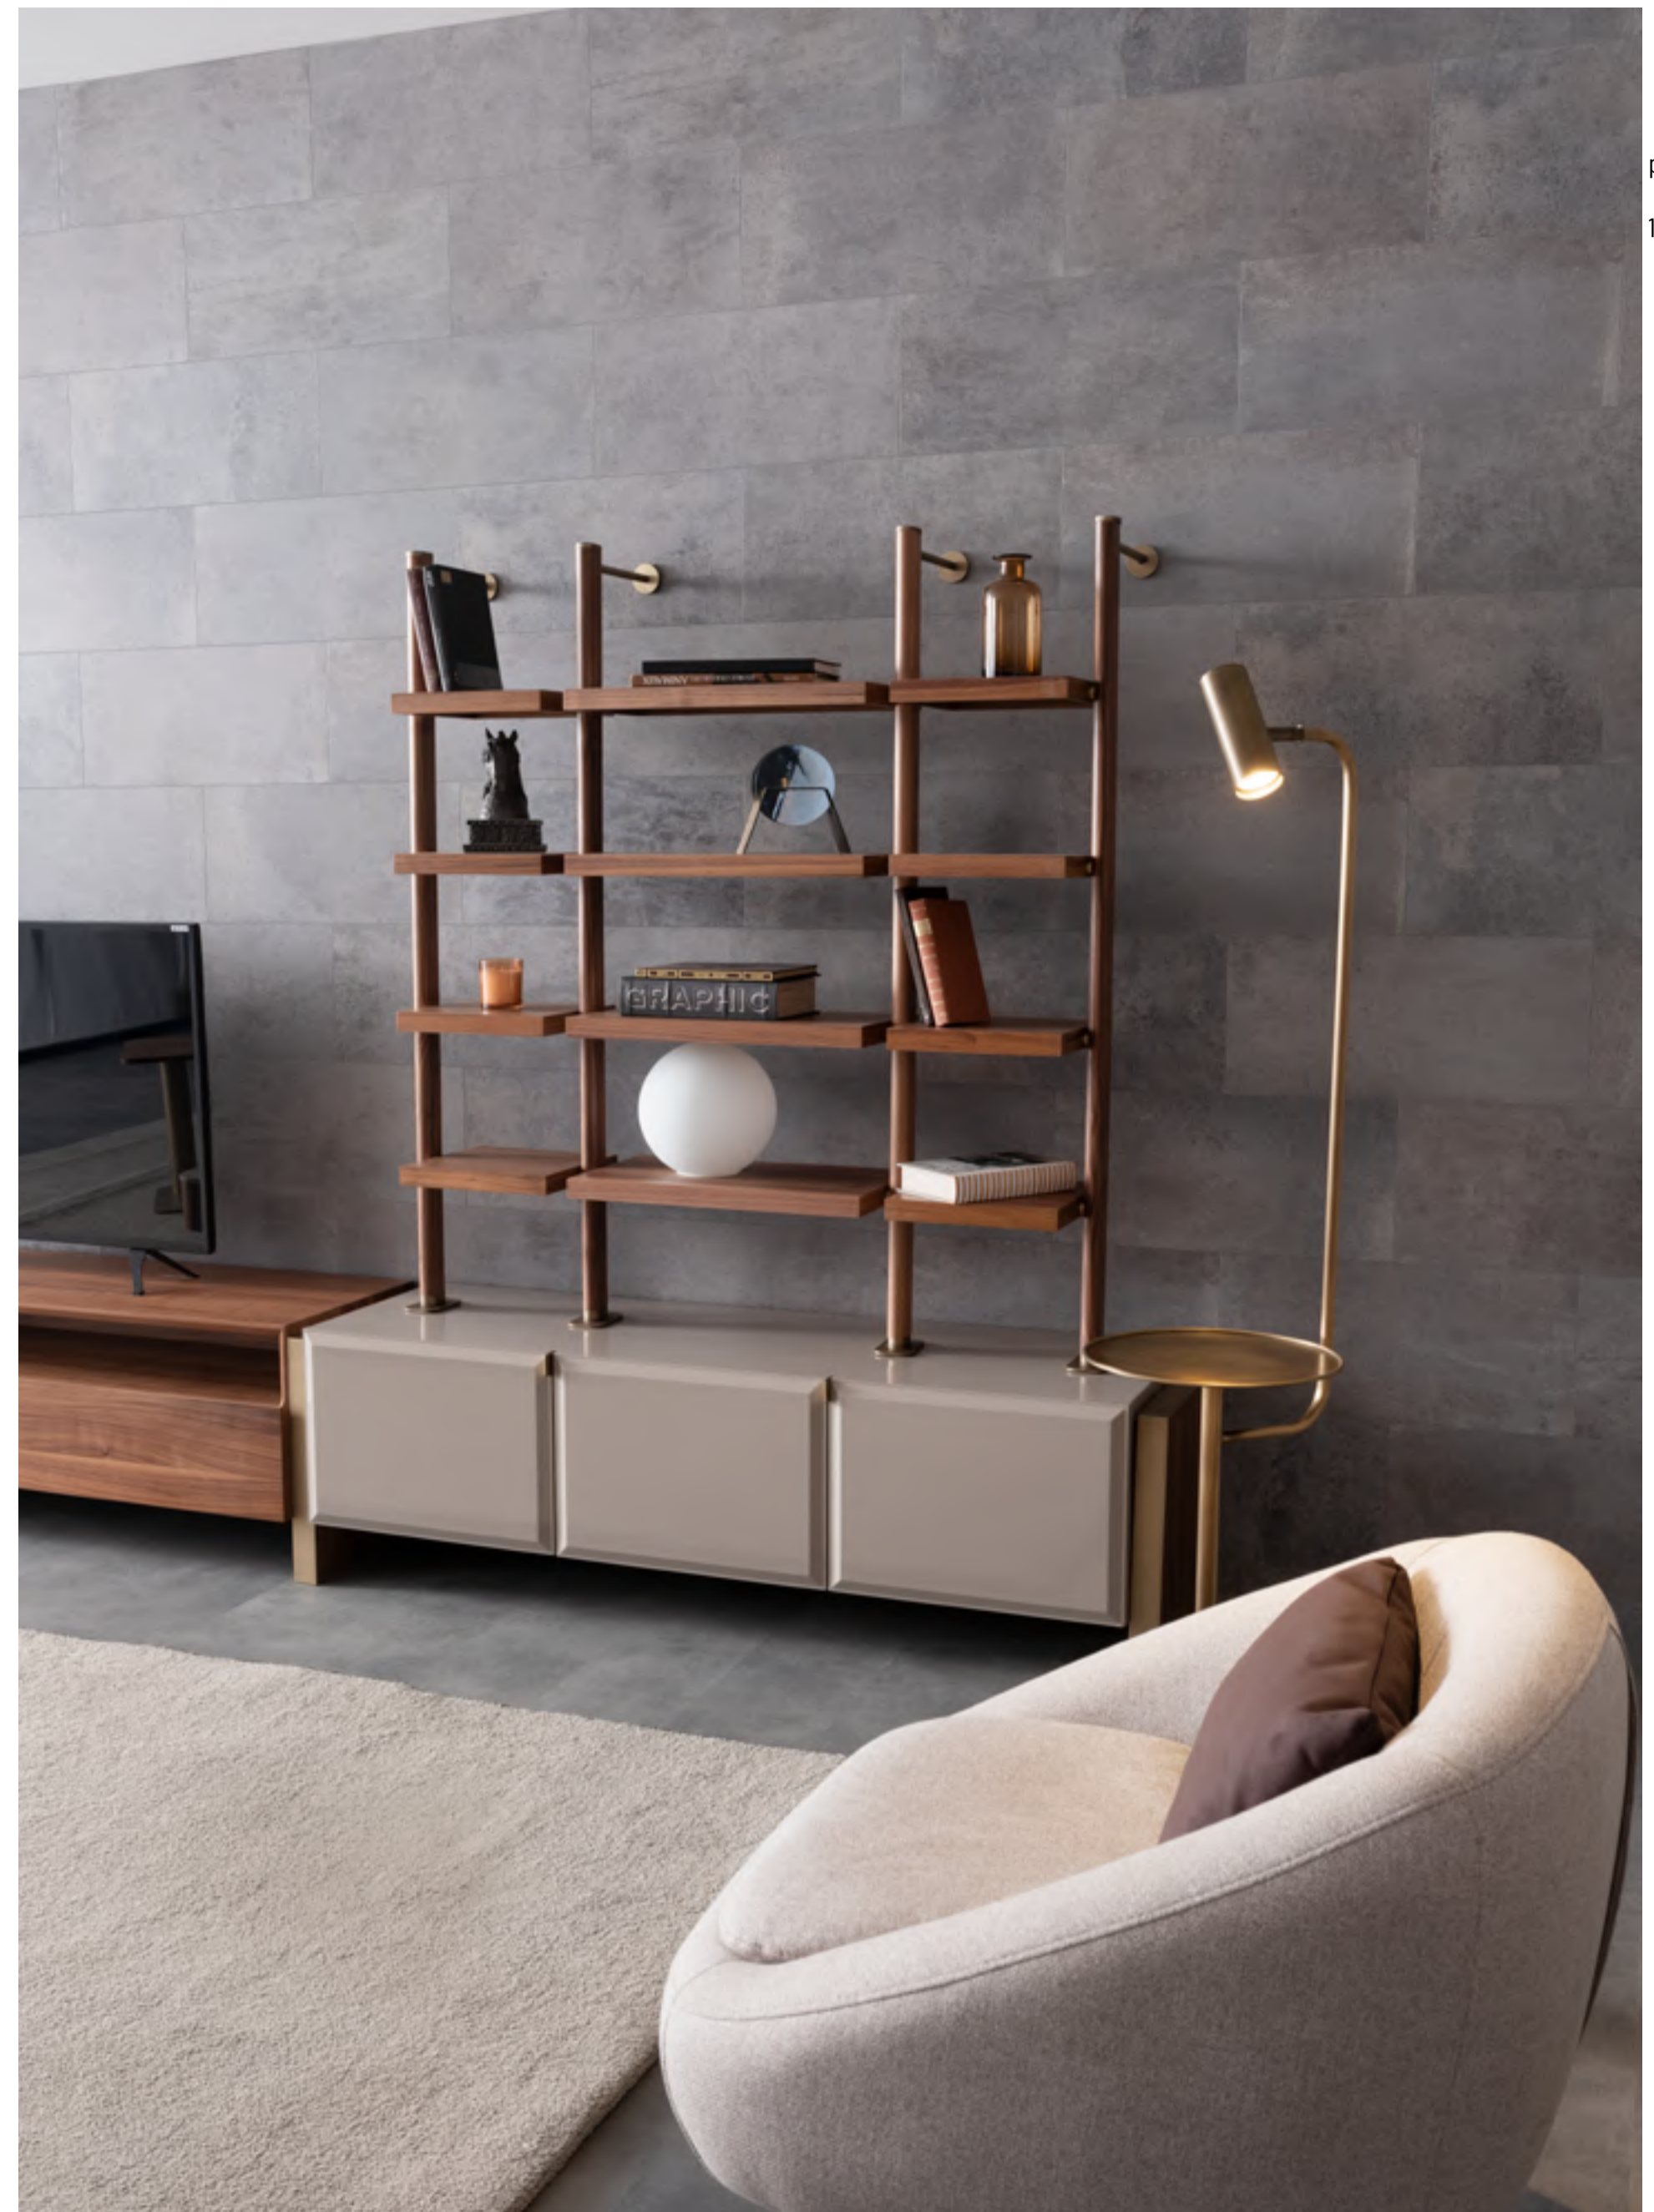

WAGON. PERFECT HARMONY OF COLORS

g: 236 d: 95 y: 78 cm

g: 64 d: 58 y: 83 cm

g: 144 d: 144 y: 5,5 cm

g: 246 d: 50 y: 76 cm

Wagon wall unit brings order and comfort to living spaces with its systematic integrity. Consisting of many divisions creating a balanced arrangement area with the shelf system, it offers the warmth of gold details and wood together. Wagon duvar ünitesi, sistematik bütünlüğü ile düzen ve konforu yaşam alanlarına kazandırır. Birçok bölmeden oluşan raf sistemi ile dengeli bir düzenleme alanı oluştururken, gold detayların ve ahşabın sıcaklığını bir arada sunar.