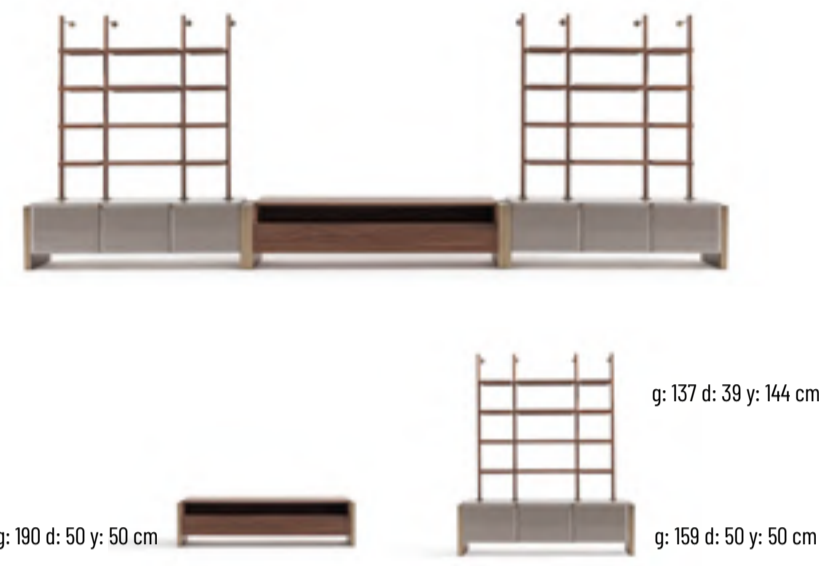

WAGON. PERFECT HARMONY OF COLORS

g: 236 d: 95 y: 78 cm

g: 64 d: 58 y: 83 cm

g: 144 d: 144 y: 5,5 cm

g: 246 d: 50 y: 76 cm

Wagon wall unit brings order and comfort to living spaces with its systematic integrity. Consisting of many divisions creating a balanced arrangement area with the shelf system, it offers the warmth of gold details and wood together. Wagon duvar ünitesi, sistematik bütünlüğü ile düzen ve konforu yaşam alanlarına kazandırır. Birçok bölmeden oluşan raf sistemi ile dengeli bir düzenleme alanı oluştururken, gold detayların ve ahşabın sıcaklığını bir arada sunar.