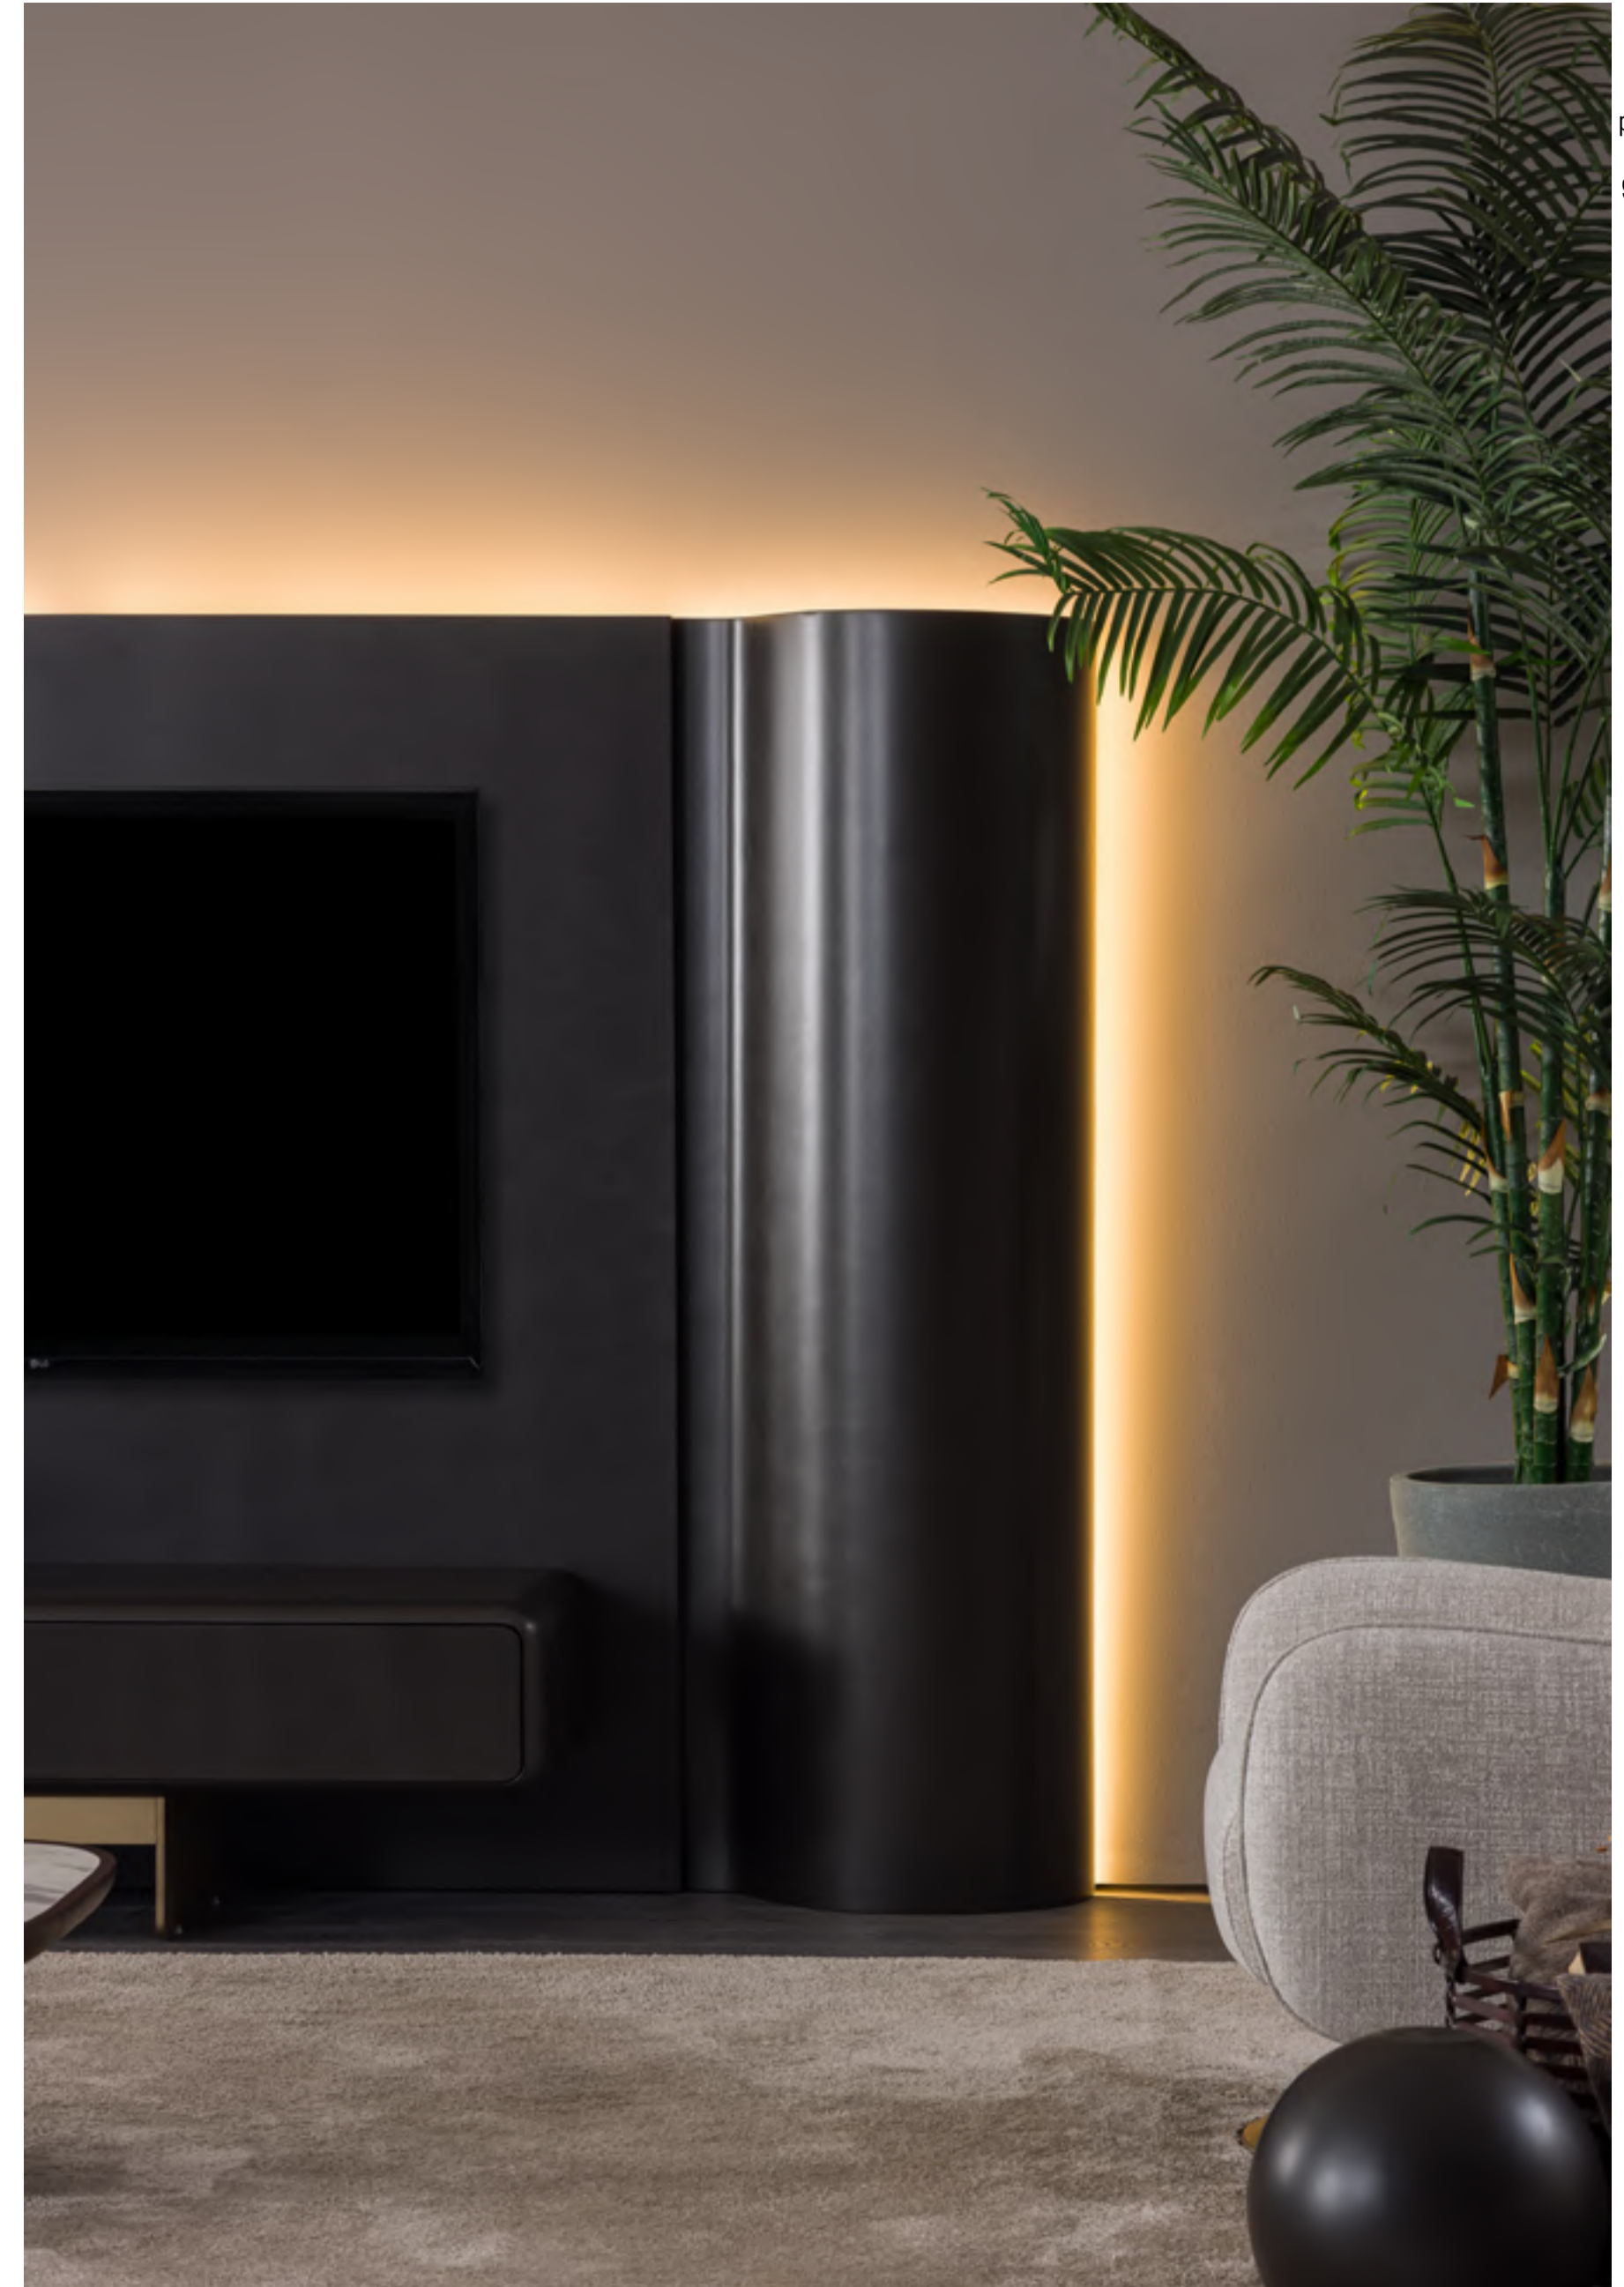

g: 140 d: 75 y: 35 cm

g: 55 d: 55 y: 50 cm

g: 110 d: 10 y: 20 cm

g: 228 d: 23 y: 172 cm

g: 180 d: 40 y: 17 cm

g: 278 d: 49 y: 43 cm

PASSION.
THE STORY
OF REFINED
LIFE

Passion came to life with it. Spending time with your loved ones or being alone with yourself... Passion, passionately designed for pleasant moments at home, is ready to be discovered with its minimal style and strong structure. Tutku, onunla hayat buldu. Sevdiklerinize zaman ayırmak ya da kendinizle başbaşa kalmak... Evinizde geçireceğiniz keyifli anlar için tutkuyla tasarlanan Passion, minimal stili ve güçlü yapısıyla keşfedilmeye hazır.