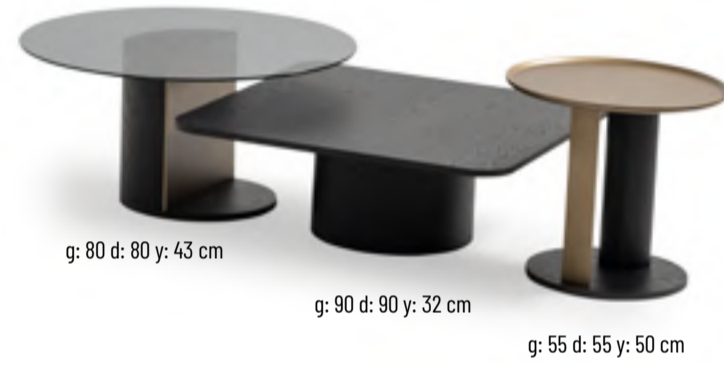

g: 35 d: 35 y: 120 cm

g: 255 d: 50 y: 48 cm

GRANDE. FEEL THE NATURALITY

g: 69 d: 84 y: 75 cm

g: 126 d: 105 y: 70 cm

g: 105 d: 105 y: 70 cm

g: 215 d: 153 y: 70 cm

g: 150 d: 126 y: 70 cm